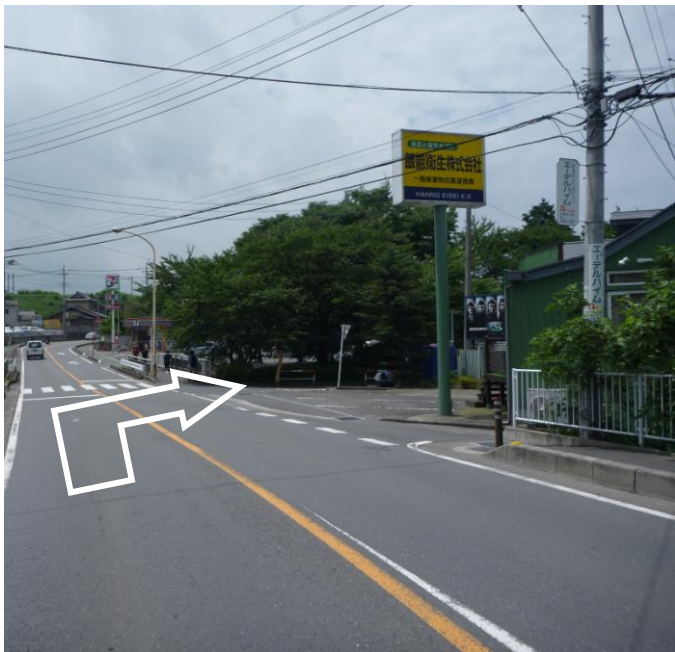

カーニ実施場所地図

カインズホーム飯能店を左手に通過

駿河台大学入り口信号を通過

右側に黄色い「飯能衛生株式会社」の看板があるので

その10m先を右折（セブンイレブン手前）

右折の入り口には「この先通り抜けできません」という看板があります、その先のつきあたりが駐車場です。

当日の欠席等の連絡は、090-4722-8480まで。